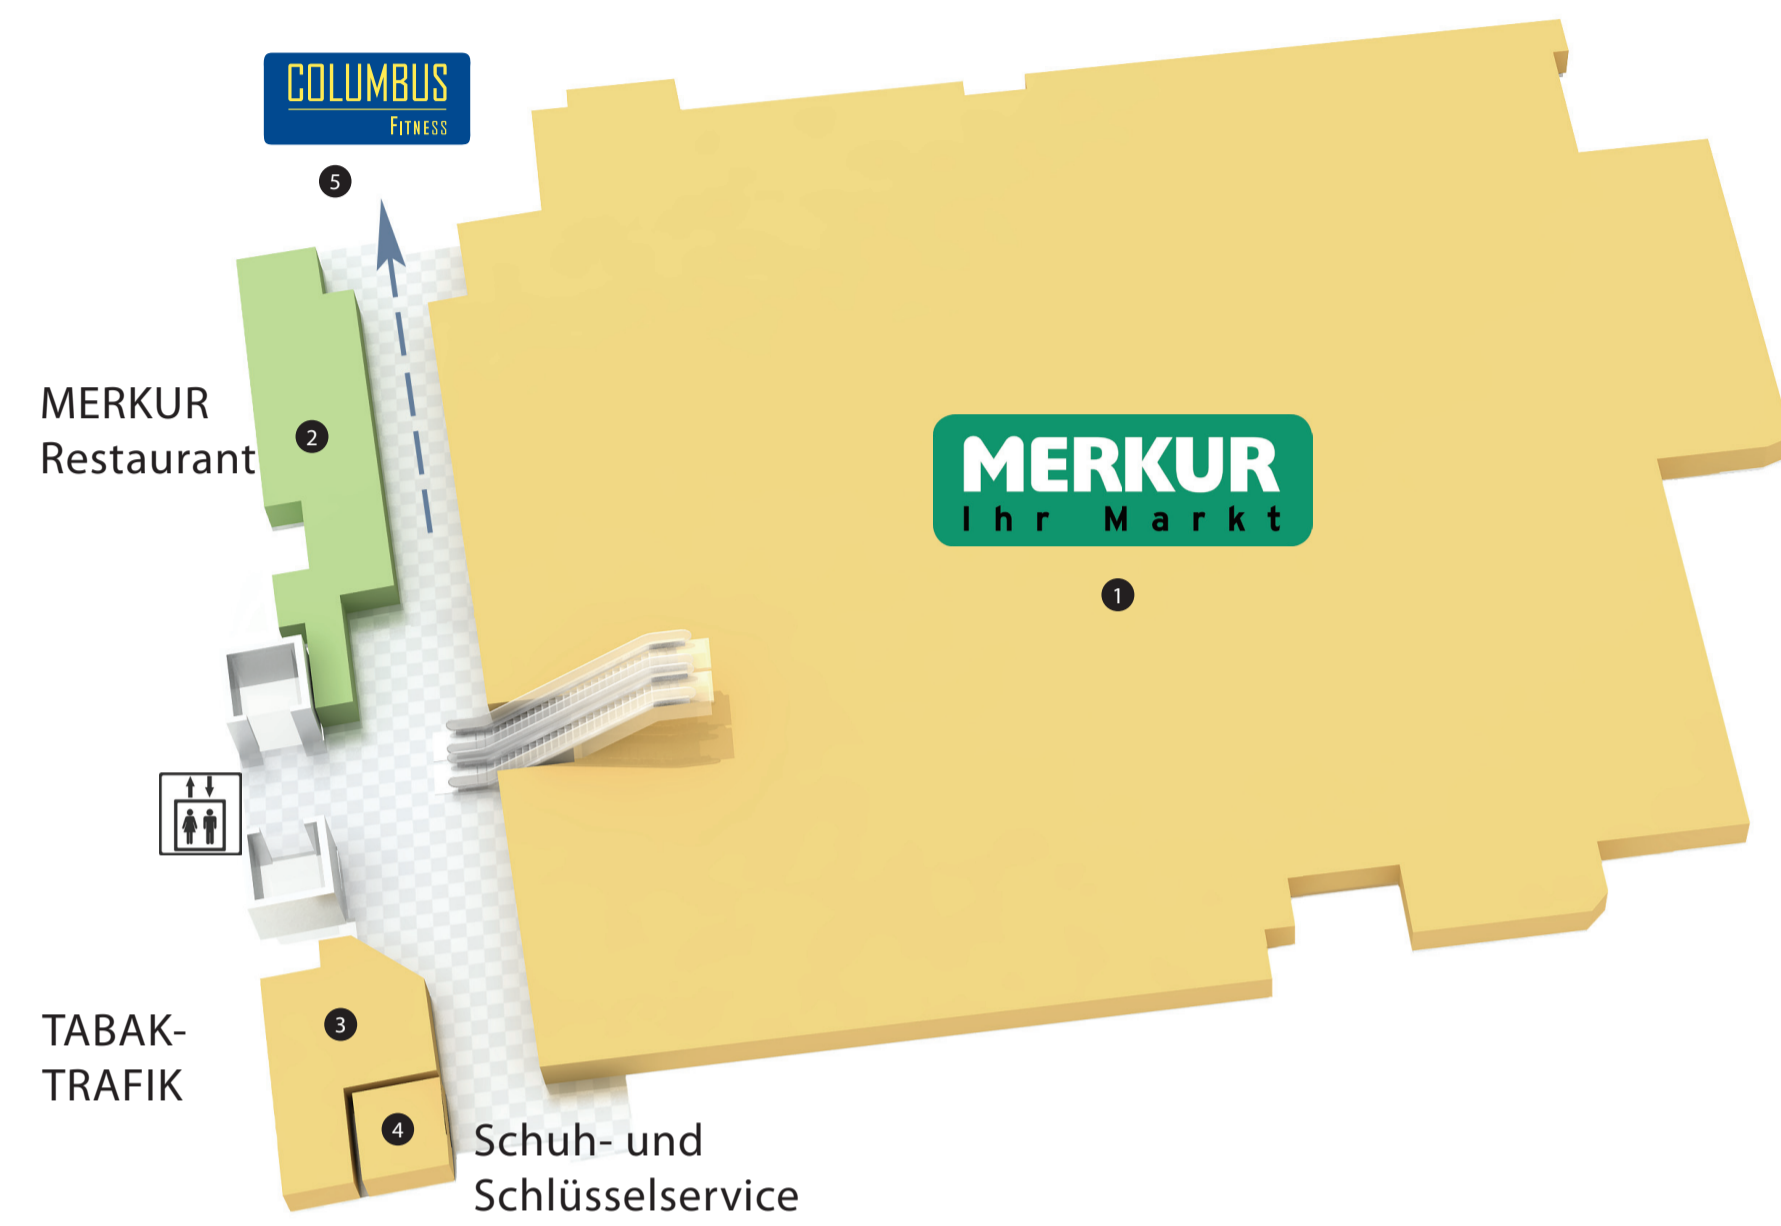

# Columbus Center Etagenplan

## 1. Untergeschoß

LEGENDE	
<span style="background-color: #f1c40f; border: 1px solid #000; display: inline-block; width: 10px; height: 10px;"></span>	Shops
<span style="background-color: #27ae60; border: 1px solid #000; display: inline-block; width: 10px; height: 10px;"></span>	Gastronomie
<span style="background-color: #95a5a6; border: 1px solid #000; display: inline-block; width: 10px; height: 10px;"></span>	1.OG Toiletten/ Wickelraum
1	MERKUR
2	MERKUR Restaurant
3	TABAK - TRAFIK
4	Schuh- u. Schlüsselservice
5	COLUMBUS FITNESS

## Erdgeschoß

LEGENDE	
<span style="background-color: #f1c40f; border: 1px solid #000; display: inline-block; width: 10px; height: 10px;"></span>	Shops
<span style="background-color: #27ae60; border: 1px solid #000; display: inline-block; width: 10px; height: 10px;"></span>	Gastronomie
<span style="background-color: #95a5a6; border: 1px solid #000; display: inline-block; width: 10px; height: 10px;"></span>	1.OG Toiletten/ Wickelraum
1	s.Oliver
2	Tschibo/ EDUSCHO
3	Marionnaud
4	IMELDA
5	NEWAY
6	Café Harry Holzer
7	Gulliver's Reiscener
8	MANGO
9	Swatch Shop
10	ESPRIT
11	COLUMBUS FITNESS

## 1. Obergeschoß

LEGENDE	
<span style="background-color: #f1c40f; border: 1px solid #000; display: inline-block; width: 10px; height: 10px;"></span>	Shops
<span style="background-color: #27ae60; border: 1px solid #000; display: inline-block; width: 10px; height: 10px;"></span>	Gastronomie
<span style="background-color: #95a5a6; border: 1px solid #000; display: inline-block; width: 10px; height: 10px;"></span>	Toiletten/ Wickelraum
1	s.Oliver
2	Mark Anton
3	Roma
4	KLIPP
5	BuchLandung
6	First Avenue
7	Milano
8	Coffeshop Company
9	LIBRO
10	HEINZ
11	KIOYO